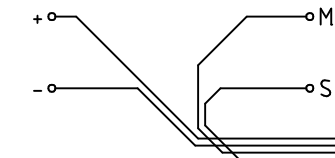

**FORO SU PIASTRA:**

**GHIERA DI FISSAGGIO:**

**CONNESSIONI VERSIONE STANDARD:**

**CORPO PULSANTE:**

**CONNESSIONI VERSIONE SERIALE:**

U+ U-  
MAX 25 mA  
OUTPUT, ENABLED  
BY SERIAL  
COMMANDS

ROBERTELLI UNIVERSAL SERIAL BUS