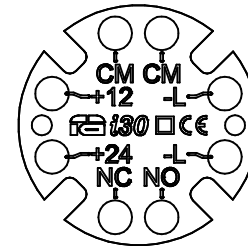

**FORO SU PIASTRA:**

**GHIERA DI FISSAGGIO:**

**CONNESSIONI VERSIONE STANDARD:**

**CORPO PULSANTE:**

**CONNESSIONI VERSIONE SERIALE:**

U+ U-  
MAX 25 mA  
OUTPUT, ENABLED  
BY SERIAL  
COMMANDS

ROBERTELLI UNIVERSAL SERIAL BUS

**CONNESSIONI VERSIONE DOPPIO CONTATTO:**