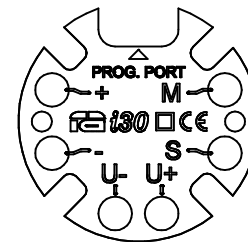

**FORO SU PIASTRA:**

**GHIERA DI FISSAGGIO:**

**CONNESSIONI VERSIONE STANDARD:**

**CORPO PULSANTE:**

**CONNESSIONI VERSIONE SERIALE:**

U+ U-  
MAX 25 mA  
OUTPUT, ENABLED  
BY SERIAL  
COMMANDS

ROBERTELLI UNIVERSAL SERIAL BUS

**CONNESSIONI VERSIONE DOPPIO CONTATTO:**