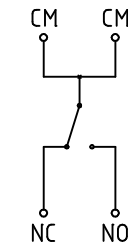

**FORO SU PIASTRA:**

**GHIERA DI FISSAGGIO:**

**CONNESSIONI VERSIONE STANDARD:**

**CORPO PULSANTE:**

**CONNESSIONI VERSIONE SERIALE:**

U+ U-  
MAX 25 mA  
OUTPUT, ENABLED  
BY SERIAL  
COMMANDS

ROBERTELLI UNIVERSAL SERIAL BUS

**CONNESSIONI VERSIONE DOPPIO CONTATTO:**