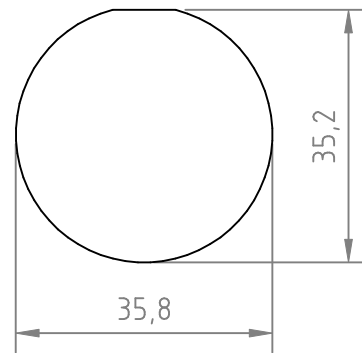

**FORO SU PIASTRA:**

**GHIERA DI FISSAGGIO:**

**CONNESSIONI VERSIONE STANDARD:**

**CORPO PULSANTE:**

**CONNESSIONI VERSIONE SERIALE:**

U+ U-  
MAX 25 mA  
OUTPUT, ENABLED  
BY SERIAL  
COMMANDS

ROBERTELLI UNIVERSAL SERIAL BUS