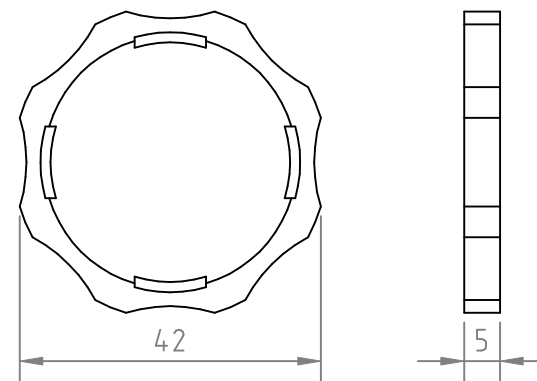

**FORO SU PIASTRA:**

**GHIERA DI FISSAGGIO:**

**CONNESSIONI VERSIONE STANDARD:**

**CORPO PULSANTE:**

**CONNESSIONI VERSIONE SERIALE:**

U+ U-  
MAX 25 mA  
OUTPUT, ENABLED  
BY SERIAL  
COMMANDS

ROBERTELLI UNIVERSAL SERIAL BUS