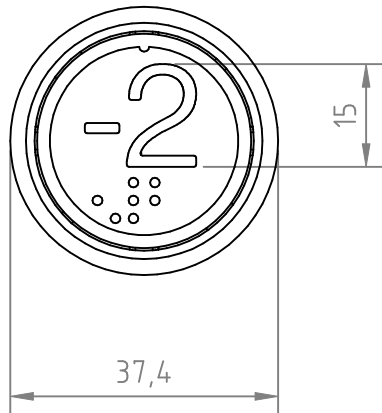

**FORO SU PIASTRA:**

**GHIERA DI FISSAGGIO:**

**CONNESSIONI VERSIONE STANDARD:**

**CORPO PULSANTE:**

**CONNESSIONI VERSIONE SERIALE:**

U+ U-  
MAX 25 mA  
OUTPUT, ENABLED  
BY SERIAL  
COMMANDS

ROBERTELLI UNIVERSAL SERIAL BUS

**CONNESSIONI VERSIONE DOPPIO CONTATTO:**