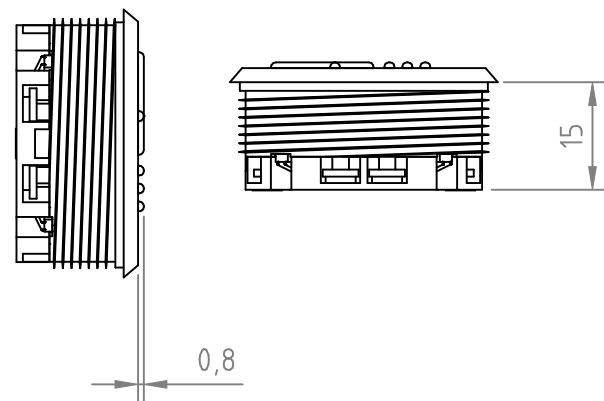

**FORO SU PIASTRA:**

**GHIERA DI FISSAGGIO:**

**CONNESSIONI VERSIONE STANDARD:**

**CORPO PULSANTE:**

**CONNESSIONI VERSIONE SERIALE:**

U+ U-  
MAX 25 mA  
OUTPUT, ENABLED  
BY SERIAL  
COMMANDS

ROBERTELLI UNIVERSAL SERIAL BUS