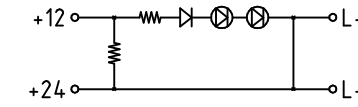

**FORO SU PIASTRA:**

**GHIERA DI FISSAGGIO:**

**CONNESSIONI VERSIONE STANDARD:**

**CORPO PULSANTE:**

**CONNESSIONI VERSIONE SERIALE:**

U+ U-  
MAX 25 mA  
OUTPUT, ENABLED  
BY SERIAL  
COMMANDS

ROBERTELLI UNIVERSAL SERIAL BUS