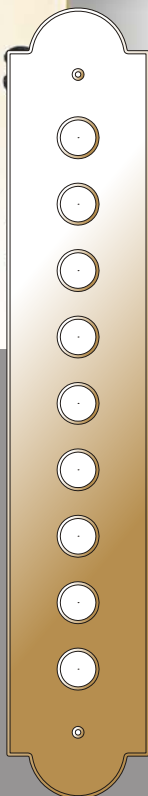

Pulsante @35 con cornice in ottone imbutito
 Button @35 with Stamped brass ring

Pulsantiera con piastra in ottone lucido, pulsante in ottone, display VX30 led rossi
 Pushbutton panel made of a shiny brass plate, turned brass button, red LED display VX30

Segnalatore FL8LX con cornice in ottone e led blu
 FL8LX signaler with brass frame and blue LED

Queste piastre sono disponibili anche con finitura «Gold 24 Kt»
 These plates are also available with "24 Kt Gold" finishing

A01

A02

A03

A04

A05

A06