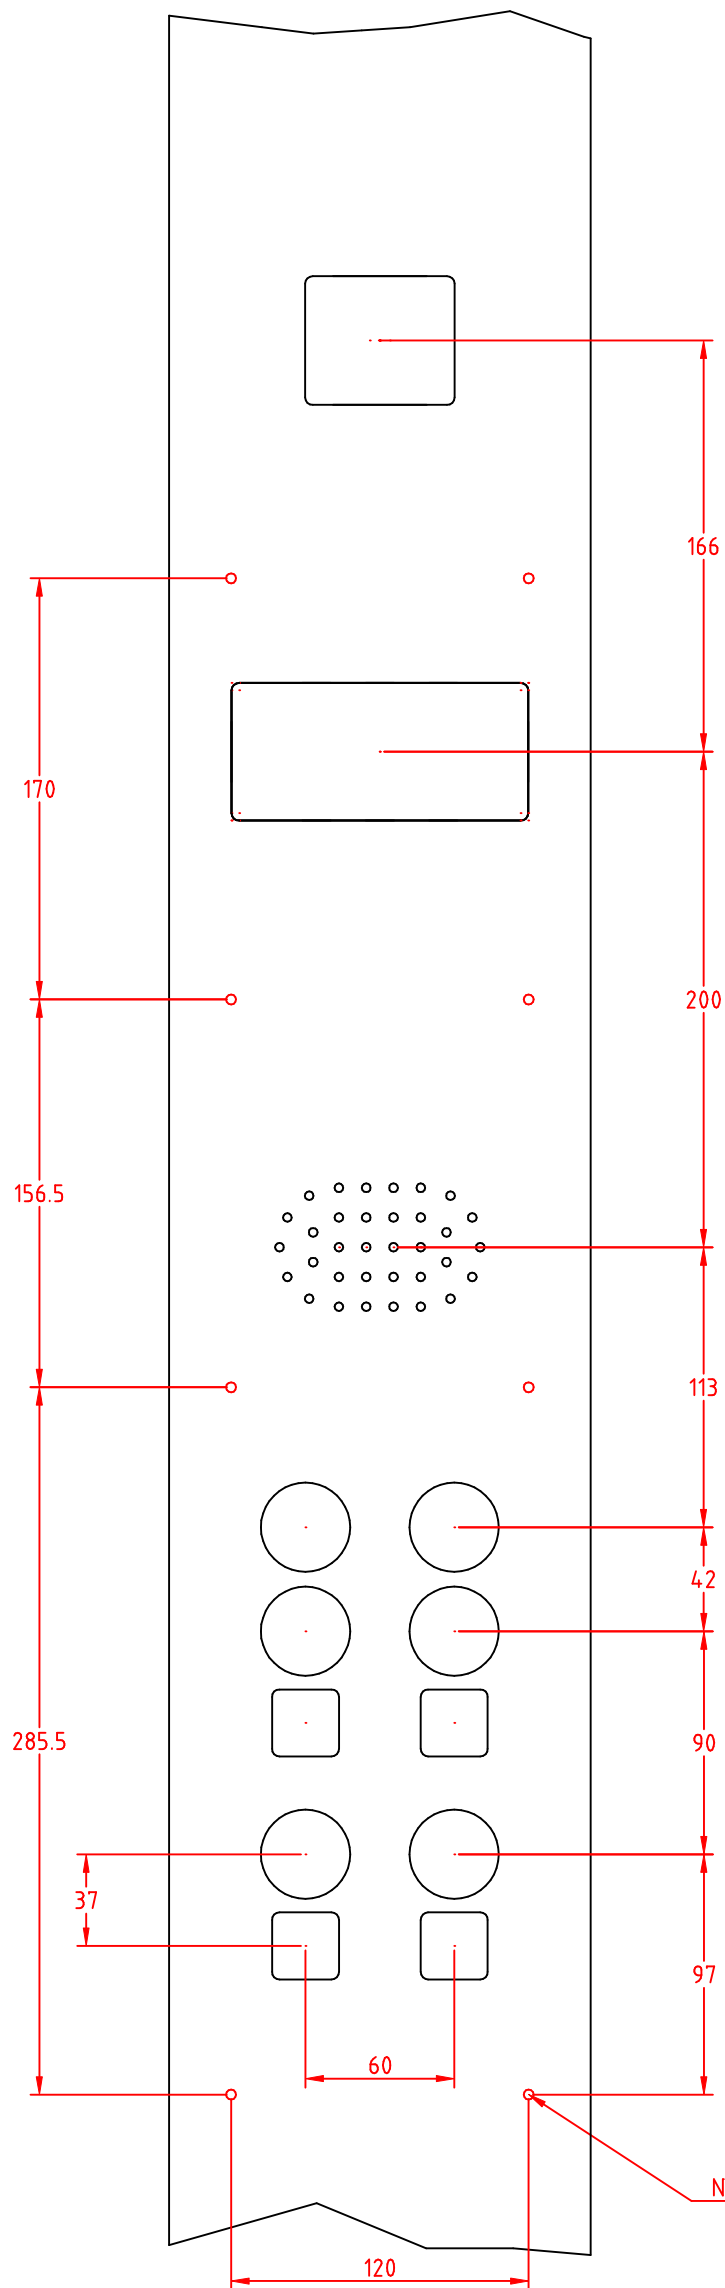

Vista d'insieme:

Display multifunzione:

Dato targa luminoso:

Foratura citofono:

Pulsante stagno:

Simbologia Braille:

Spessore materiale: min 1.5 max 2 mm