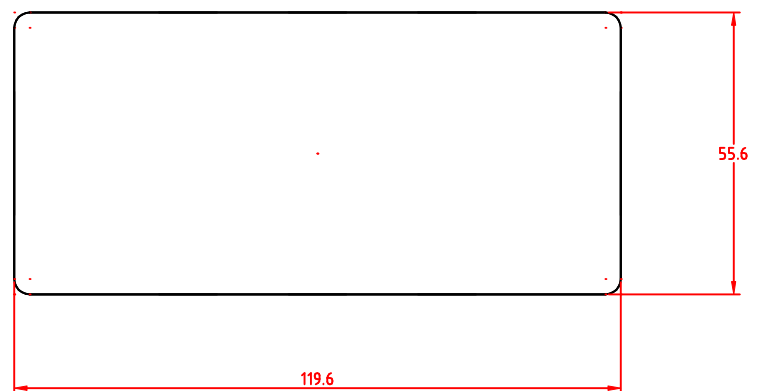

Vista d'insieme:

Display multifunzione:

Dato targa luminoso:

Foratura citofono:

Pulsante stagno:

Simbologia Braille:

Spessore materiale: min 1.5 max 2 mm