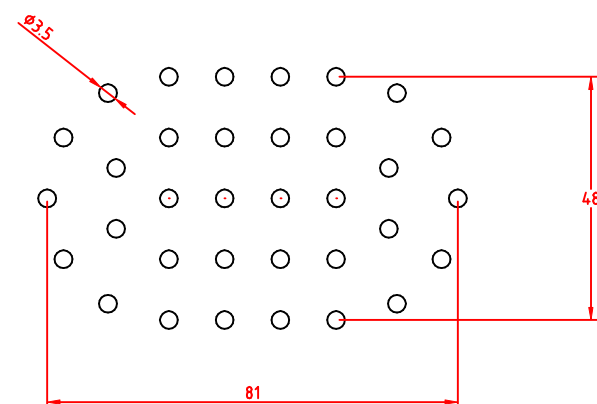

Vista d'insieme:

Display multifunzione:

Dato targa luminoso:

Foratura citofono:

Pulsante stagno:

Simbologia Braille:

Spessore materiale: min 1.5 max 2 mm