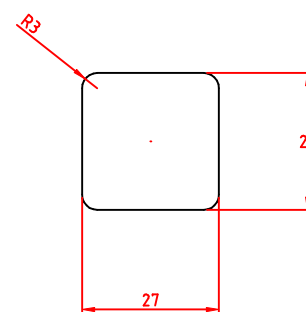

Vista d'insieme:

Display multifunzione:

Dato targa luminoso:

Foratura citofono:

Pulsante stagno:

Simbologia Braille:

Spessore materiale: min 1.5 max 2 mm