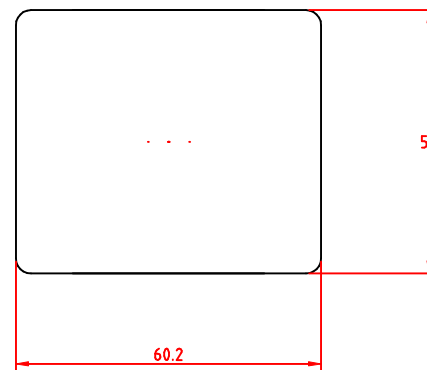

Vista d'insieme:

Display multifunzione:

Dato targa luminoso:

Foratura citofono:

Pulsante stagno:

Simbologia Braille:

Spessore materiale: min 1.5 max 2 mm