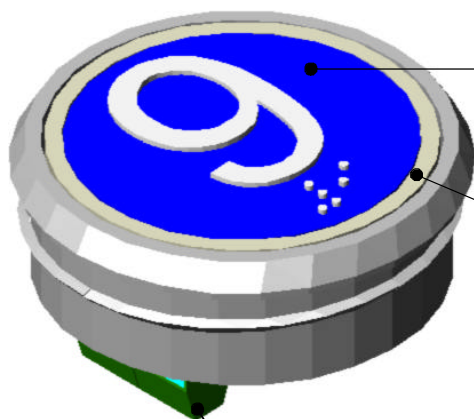

P1R + [tasto] + [led] + [alimentazione] + [connessione]
 [key] + [led] + [power supply] + [connection]

/N: NON LUMINOSO
/R: LED ROSSO
/G: LED GIALLO
/B: LED BLU
/V: LED VERDE
/N: NOT LUMINOUS
/R: RED LED
/G: YELLOW LED
/B: BLUE LED
/V: GREEN LED
/12: 12 V ac/dc
/24: 24 V ac/dc

/BB: piastrina metallica smaltata blu
/BB: blue enamelled metallic plate

				-1	0	1	2	3	4	5	6		
				K	G	B	E	C	A				

/BN: piastrina metallica colore naturale
/BN: natural colour metallic plate

				-1	0	1	2	3	4	5	6		
								A	C				

/M: uscita a morsettiera
/M: terminal board

/F: uscita a filo
/F: wire exit

www.robortelli.com info@robortelli.com

DESCRIZIONE / DESCRIPTION: Pulsante @50 – Modelli @50 Button – Models	DIS: A 11
	REV.: 2
	DATA: 04/11/06